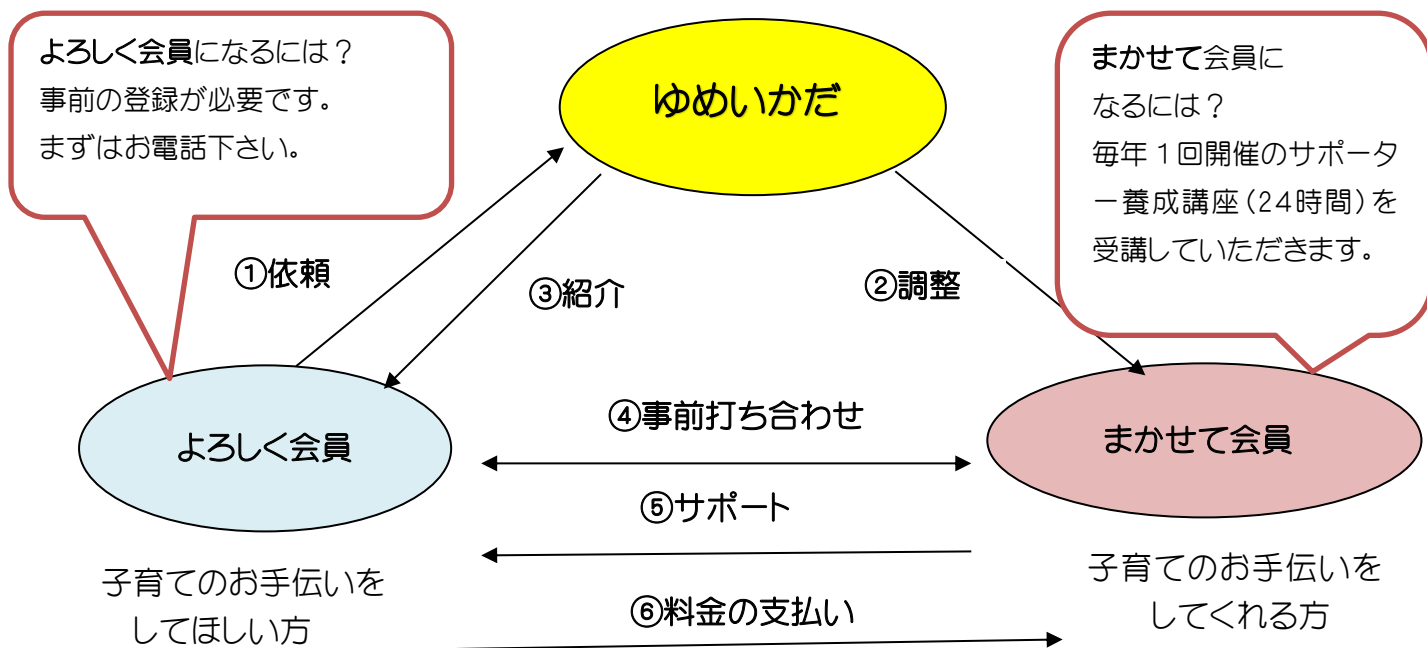

竹田市子育てサポートセンター「ゆめいかだ」の

子育てサポートシステム

子育てのお手伝いが必要な方、まずはお電話下さい。ご相談に応じます。

竹田市子育てサポートセンター

利用料金	平日	午前7:00～午後7:00	1 時間	500円
		上記以外の時間	1 時間	600円
	日曜・祝祭日		1 時間	600円

※料金は利用者がサポーターに直接お支払い下さい。

※複数の子どもを預ける場合には2人目からは半額になります。

《センターでは、ファミリー・サポート・センター補償保険に加入しています》

竹田市子育てサポートセンター 090-2084-7912
ゆめいかだ 竹田市大字ヶ園1158番地3 (竹田市立南部幼稚園内)

「ゆめいかだ」は竹田市から委託を受け“特定非営利活動法人 ^{ゆめつと}夢苞”が運営しています。

^{ゆめつと}

夢苞は子育て支援事業として「ゆめいかだ」の他に、放課後児童クラブ(「南部こじかクラブ」

「竹田こねこクラブ」、「豊岡こいぬクラブ」)や(「竹田っ子すこやか広場」「子育てひろば夢とんぼ」)を運営しています。また、知的障がいを持った方を対象に、地域活動支援センター「たんぽぽ」、を運営しています。